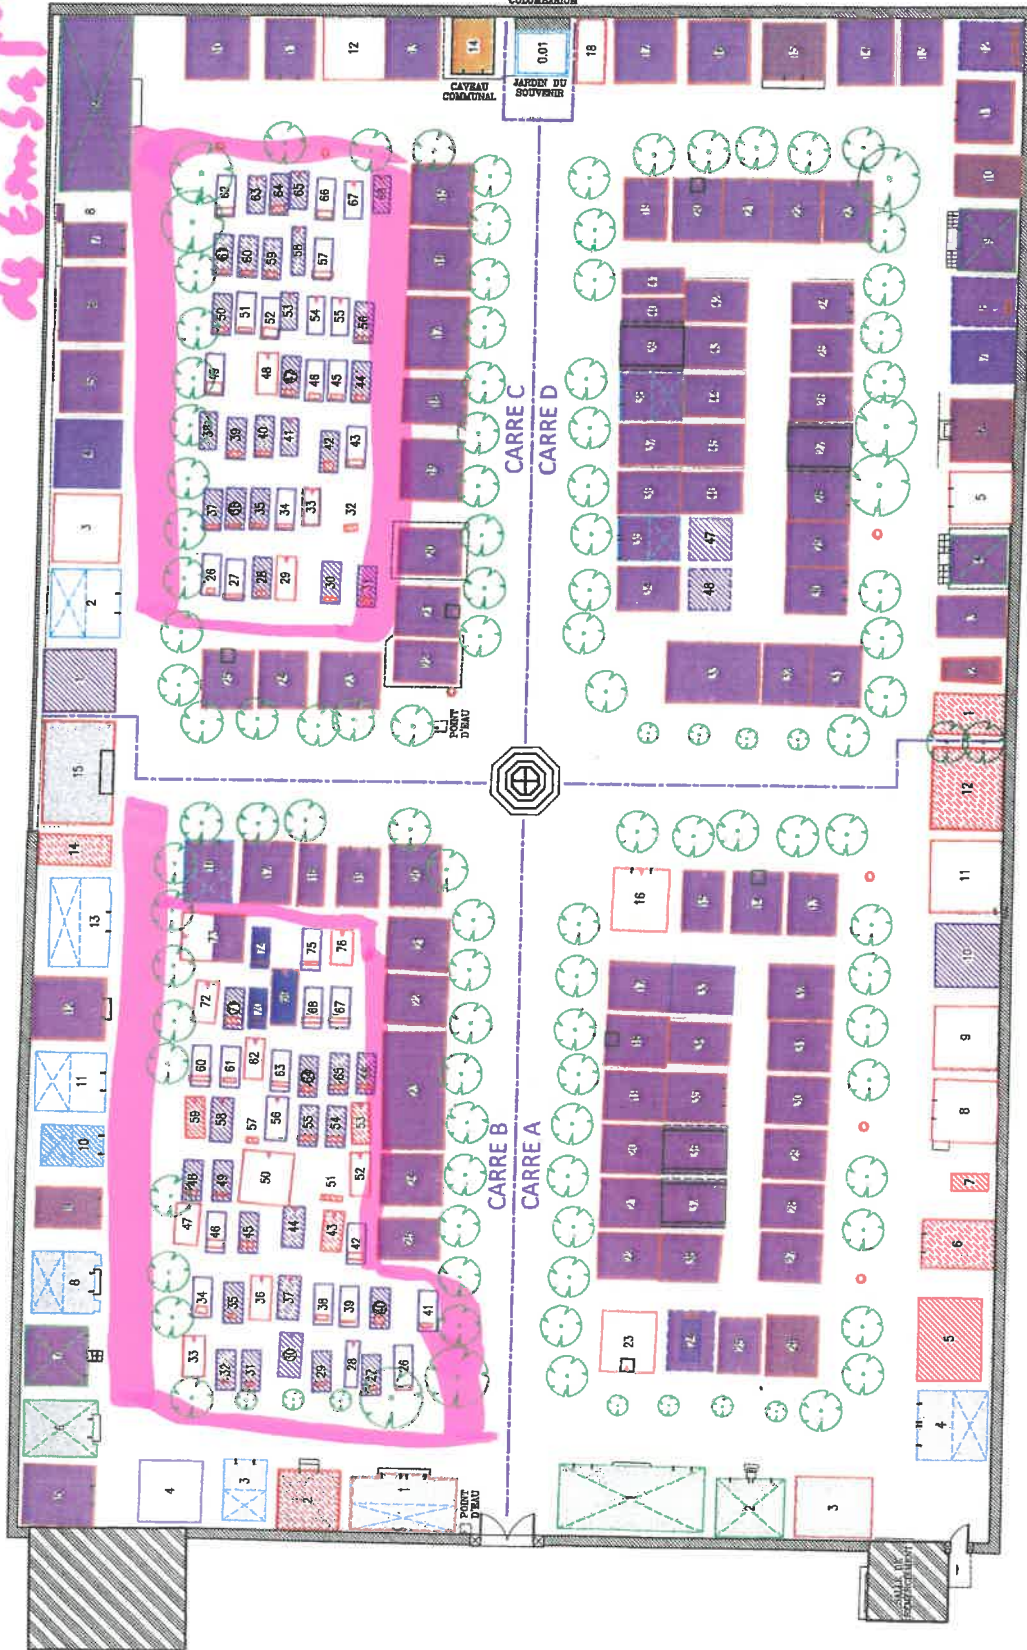

CIMETIERE DE ROUBIA

*Zone de reprise
de l'ancien*

CARRE E

COTISATION

10	11	12	13	14
15	16	17	18	19
20	21	22	23	24
25	26	27	28	29
30	31	32	33	34

LEGENDE

- Case concédée
- Case vide disponible
- Case projetée disponible
- Case occupée, non concédée

A titre indicatif :

- Concession perpétuelle : 112
- Concession cinquanteenaire : 4
- Concession trentenaire :
- Concession temporaire :
- Concession présumée sans acte
Ou durée de concession Inconnue : 11
- Terrain commun supposé ou présumé
emplacement sans titre de concession
- Zone de Terrain commun identifiée

LEGENDE

- Emplacement inconnu
- Emplacement bâti
- Emplacement en pleine terre
- Chapelle
- Enfeu
- Emplacement en terre non matérialisé
- Emplacement projeté disponible 1.40 / 2.40
- Emplacement concédé non occupé 1.40 / 2.40
- Limite de carrés